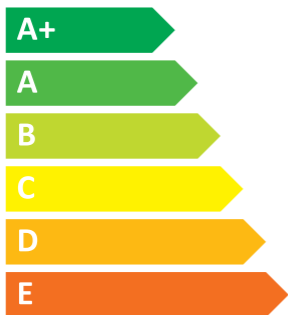

**ENERG**  
енергия · ενεργεια

**WOLF**

**CWL-2-325**

clock / central demand / local demand

**A+**

**41**  
dB

**325 m<sup>3</sup>/h**