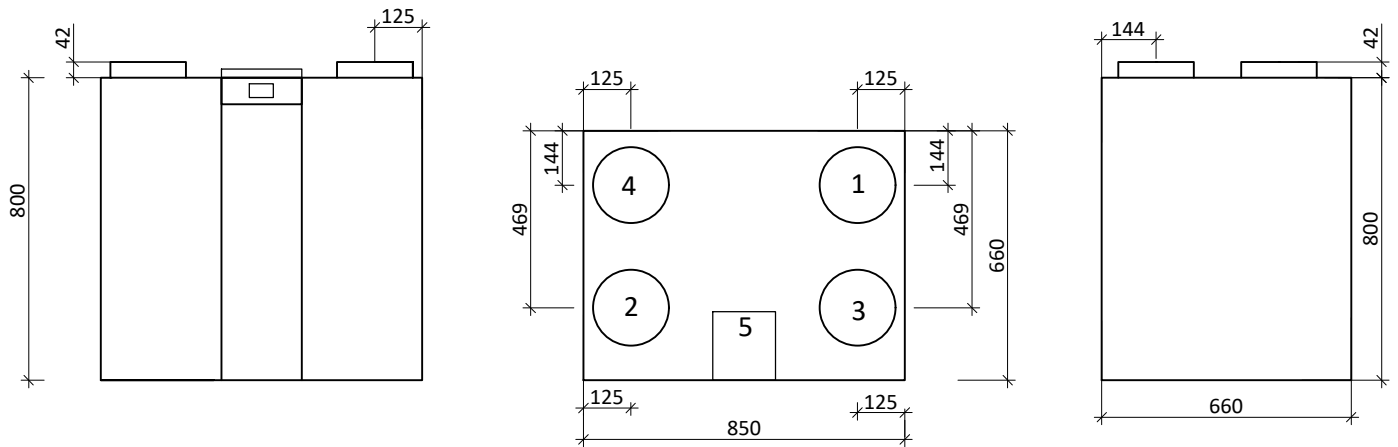

CWL-2-450 4/OR

- 1 REKUPEROVANÝ VZDUCH (PŘÍVOD DO INTERIÉRU)
- 2 ODPADNÍ VZDUCH DO EXTERIÉRU
- 3 ODVÁDĚNÝ VZDUCH Z INTERIÉRU
- 4 ČERSTVÝ VENKOVNÍ VZDUCH Z EXTERIÉRU
- 5 ELEKTRO PŘÍPOJKA

CWL-2-450 4/O L

- 1 REKUPEROVANÝ VZDUCH (PŘÍVOD DO INTERIÉRU)
- 2 ODPADNÍ VZDUCH DO EXTERIÉRU
- 3 ODVÁDĚNÝ VZDUCH Z INTERIÉRU
- 4 ČERSTVÝ VENKOVNÍ VZDUCH Z EXTERIÉRU
- 5 ELEKTRO PŘÍPOJKA