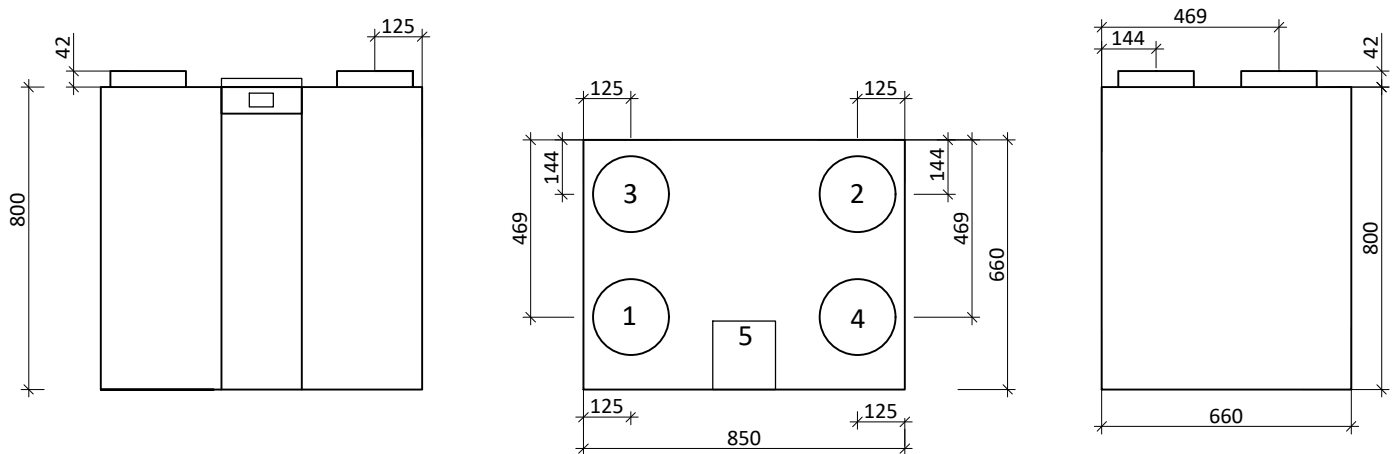

CWL-2-450 4/OR

- 1 REKUPEROVANÝ VZDUCH (PŘÍVOD DO INTERIÉRU)
- 2 ODPADNÍ VZDUCH DO EXTERIÉRU
- 3 ODVÁDĚNÝ VZDUCH Z INTERIÉRU
- 4 ČERSTVÝ VENKOVNÍ VZDUCH Z EXTERIÉRU
- 5 ELEKTRO PŘÍPOJKA

CWL-2-450 4/O L

- 1 REKUPEROVANÝ VZDUCH (PŘÍVOD DO INTERIÉRU)
- 2 ODPADNÍ VZDUCH DO EXTERIÉRU
- 3 ODVÁDĚNÝ VZDUCH Z INTERIÉRU
- 4 ČERSTVÝ VENKOVNÍ VZDUCH Z EXTERIÉRU
- 5 ELEKTRO PŘÍPOJKA