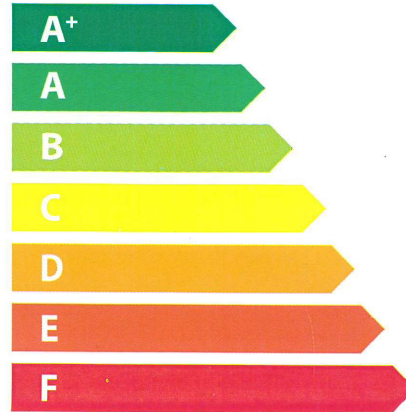

ENERGY

WOLF IBERICA, S.A.

2485423

90 W

273 L