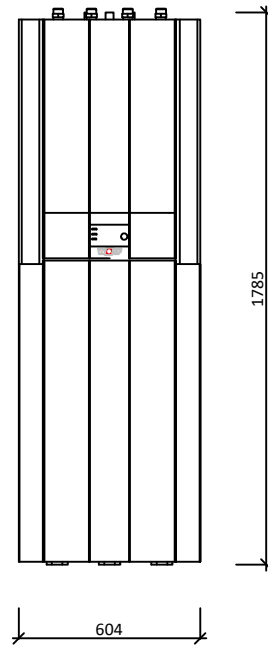

Dispoziční bloky

FHA centrála 300_R50
Výkonové řady: 05/06, 06/07

Vnitřní jednotka:

ČELNÍ POHLED:

ZADNÍ POHLED:

BOKORYS (LEVÝ)

BOKORYS (PRAVÝ)

PŮDORYS

POHLED ZESPODU

Venkovní jednotka:

ČELNÍ POHLED:

BOKORYS (LEVÝ) :

PŮDORYS: