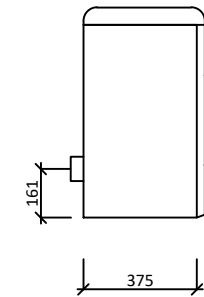

Dispoziční bloky

FHA centrála 300_R50
Výkonové řady: 05/06, 06/07

Vnitřní jednotka:

ČELNÍ POHLED:

ZADNÍ POHLED:

BOKORYS (LEVÝ)

BOKORYS (PRAVÝ)

PŮDORYS

POHLED ZESPODU

Venkovní jednotka:

ČELNÍ POHLED:

BOKORYS (LEVÝ) :

PŮDORYS: