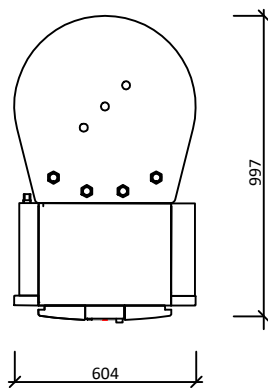

Dispoziční bloky

FHA centrála 300_R50
Výkonové řady: 05/06, 06/07

Vnitřní jednotka:

ČELNÍ POHLED:

ZADNÍ POHLED:

BOKORYS (LEVÝ)

BOKORYS (PRAVÝ)

PŮDORYS

POHLED ZESPODU

Venkovní jednotka:

ČELNÍ POHLED:

BOKORYS (LEVÝ) :

PŮDORYS: