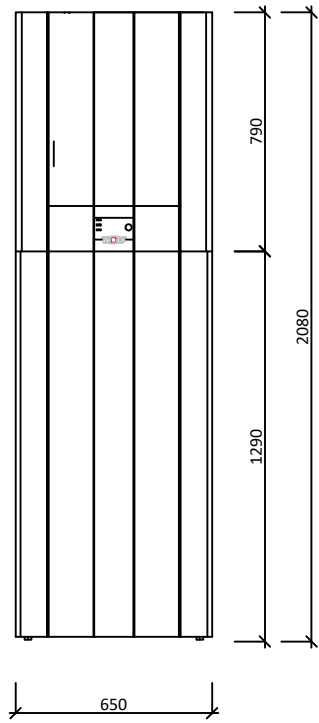

Dispoziční bloky

FHA centrála 200_R35 do série
Výkonové řady: 05/06, 06/07

Vnitřní jednotka:

ČELNÍ POHLED:

ZADNÍ POHLED:

BOKORYS (LEVÝ)

BOKORYS (PRAVÝ)

PŮDORYS

POHLED ZESPODU

Venkovní jednotka:

ČELNÍ POHLED:

BOKORYS (LEVÝ) :

PŮDORYS: