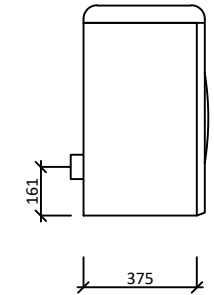

Dispoziční bloky

FHA centrála 200_R35 do série
Výkonové řady: 05/06, 06/07

Vnitřní jednotka:

ČELNÍ POHLED:

ZADNÍ POHLED:

BOKORYS (LEVÝ)

BOKORYS (PRAVÝ)

PŮDORYS

POHLED ZESPODU

Venkovní jednotka:

ČELNÍ POHLED:

BOKORYS (LEVÝ) :

PŮDORYS: