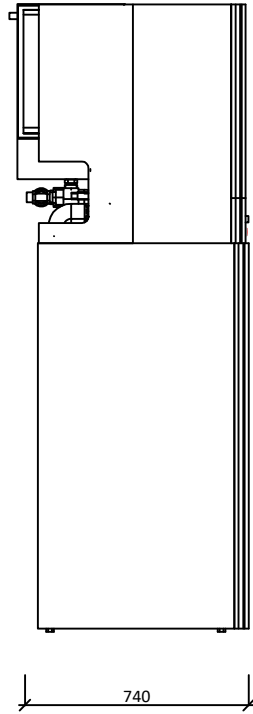

Dispoziční bloky

FHA centrála 200_R35 do série
Výkonové řady: 05/06, 06/07

Vnitřní jednotka:

ČELNÍ POHLED:

ZADNÍ POHLED:

BOKORYS (LEVÝ)

BOKORYS (PRAVÝ)

PŮDORYS

POHLED ZESPODU

Venkovní jednotka:

ČELNÍ POHLED:

BOKORYS (LEVÝ) :

PŮDORYS: