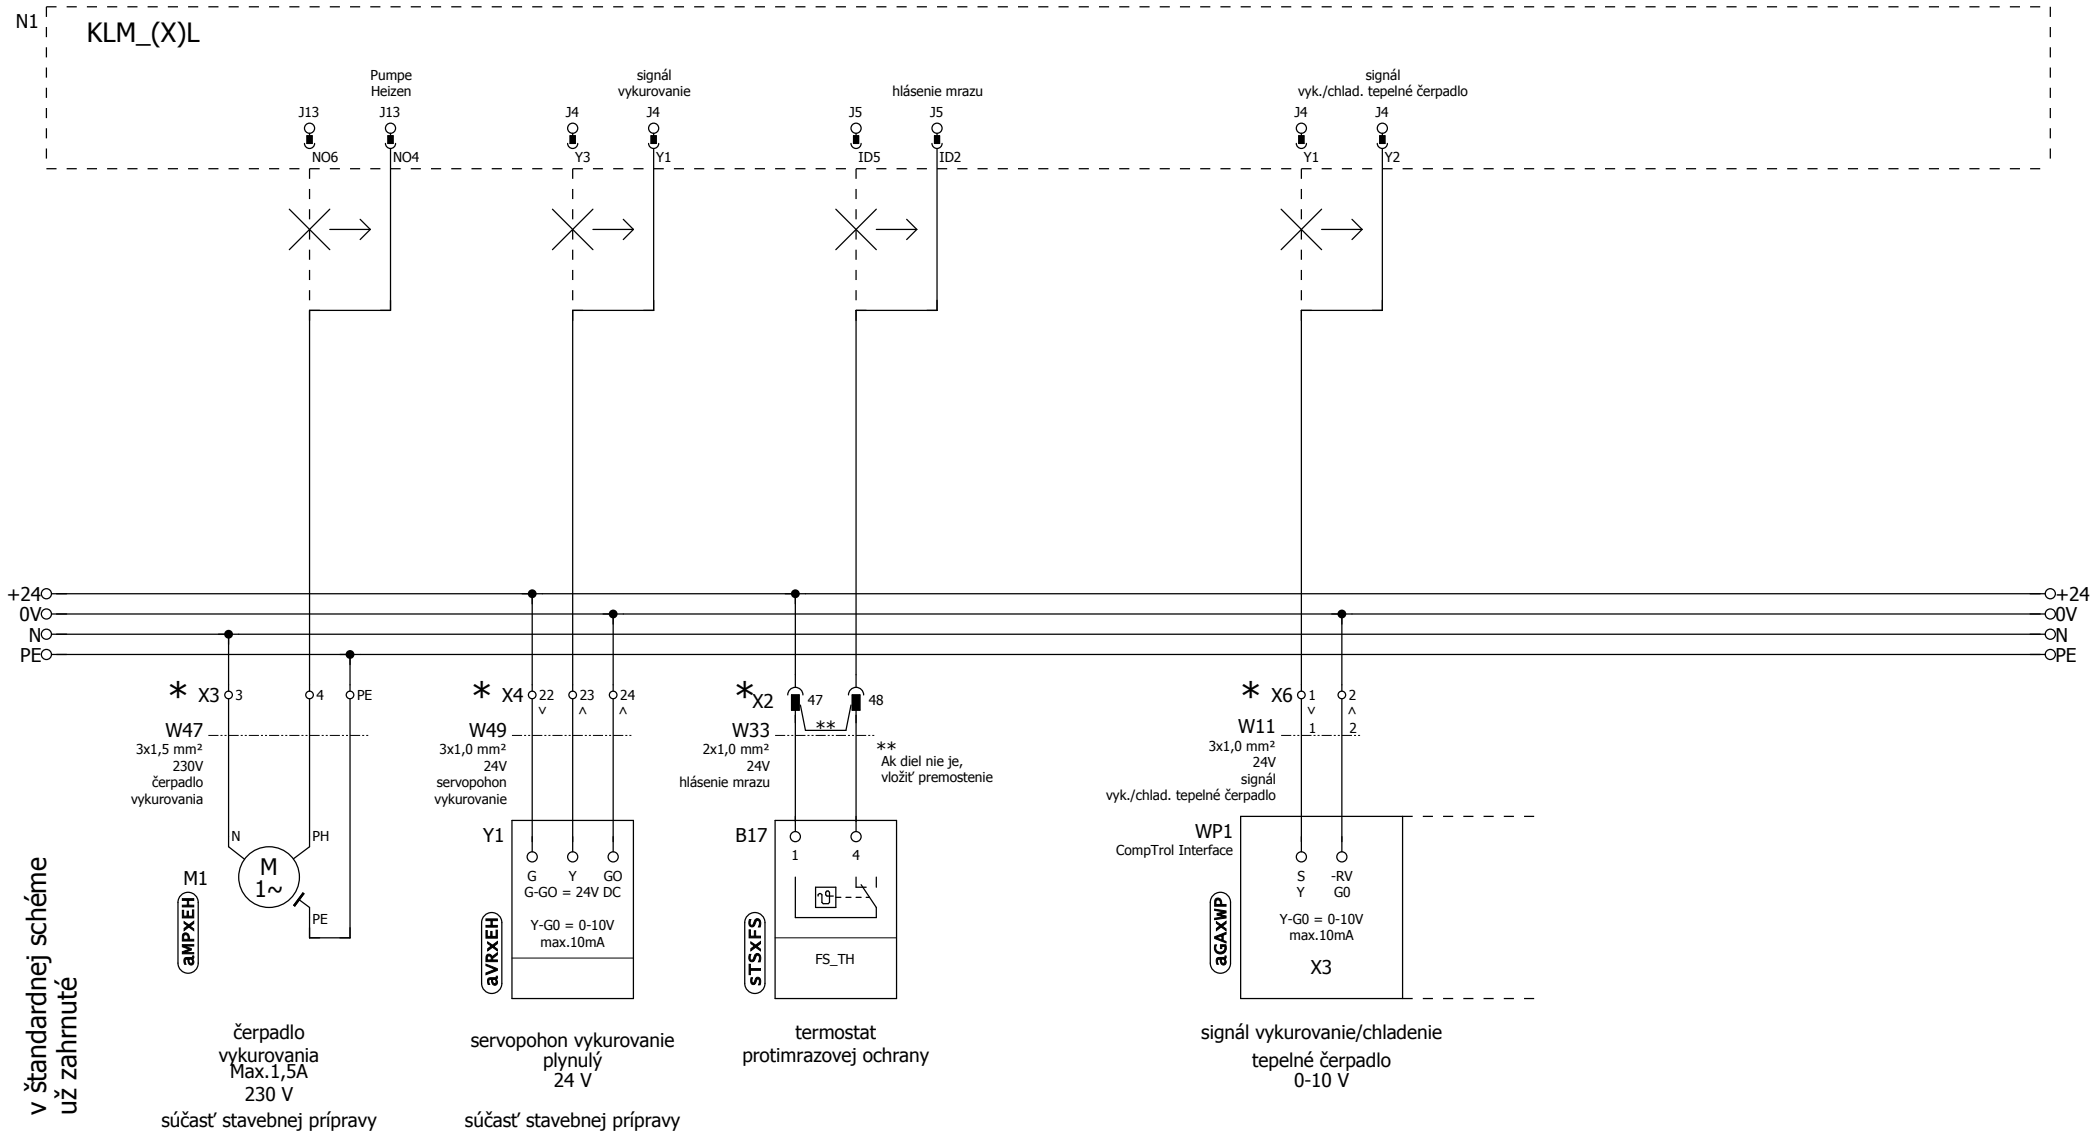

zmenená schéma zapojenia pre

tepelné čerpadlo Clima-Split len
chladenie v spojení s teplovod. vyk.
urovaním

Upozornenie:

Schéma platí len v spojení s: (jednotka/č. schémy)

CRL 11 evo max PWW+WP/68-34-110-002 ; CRL 11 evo max PWW+WP-K2/68-34-110-006 ; CRL 13-19 evo max PWW+WP/68-34-130-003 ;
CRL 13-19 evo max PWW+WP-K2/68-34-130-005

01	04.04.2019	MAI	Dátum	06.03.2020
			Uprav.	MAI
			preskúš.	
Zmena	Dátum	Názov	Pôvod	68-34-110-010

Jednotka CRL x evo max
PWW+WP-nur-Kühlen

prispôsobenie elektroinštalácie
regulácie CRL x evo max

68-34-110-010

ODD: TAK

EPLAN P8
2.8.3

Art.Nr. 6661063_SK

List 1
z 1 Listy