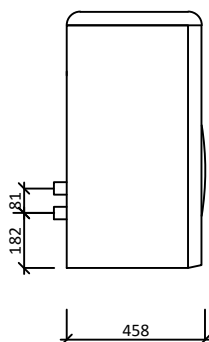

Dispoziční bloky

Tepelné čerpadlo typu MONOBLOK vzduch/voda

Výkonové řady: 08/10, 11/14, 14/17

Vnitřní jednotka:

Venkovní jednotka:

ČELNÍ POHLED:

BOKORYS (LEVÝ) :

PŮDORYS: