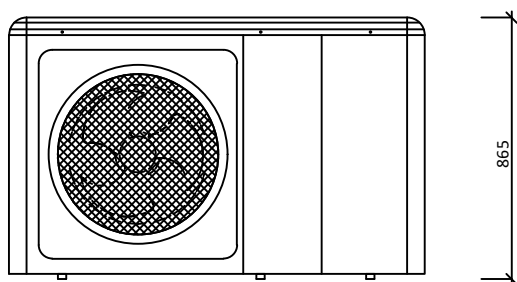

Dispoziční bloky

Tepelné čerpadlo typu MONOBLOK vzduch/voda

Výkonové řady: 08/10, 11/14, 14/17

Vnitřní jednotka:

Venkovní jednotka:

ČELNÍ POHLED:

BOKORYS (LEVÝ) :

PŮDORYS: