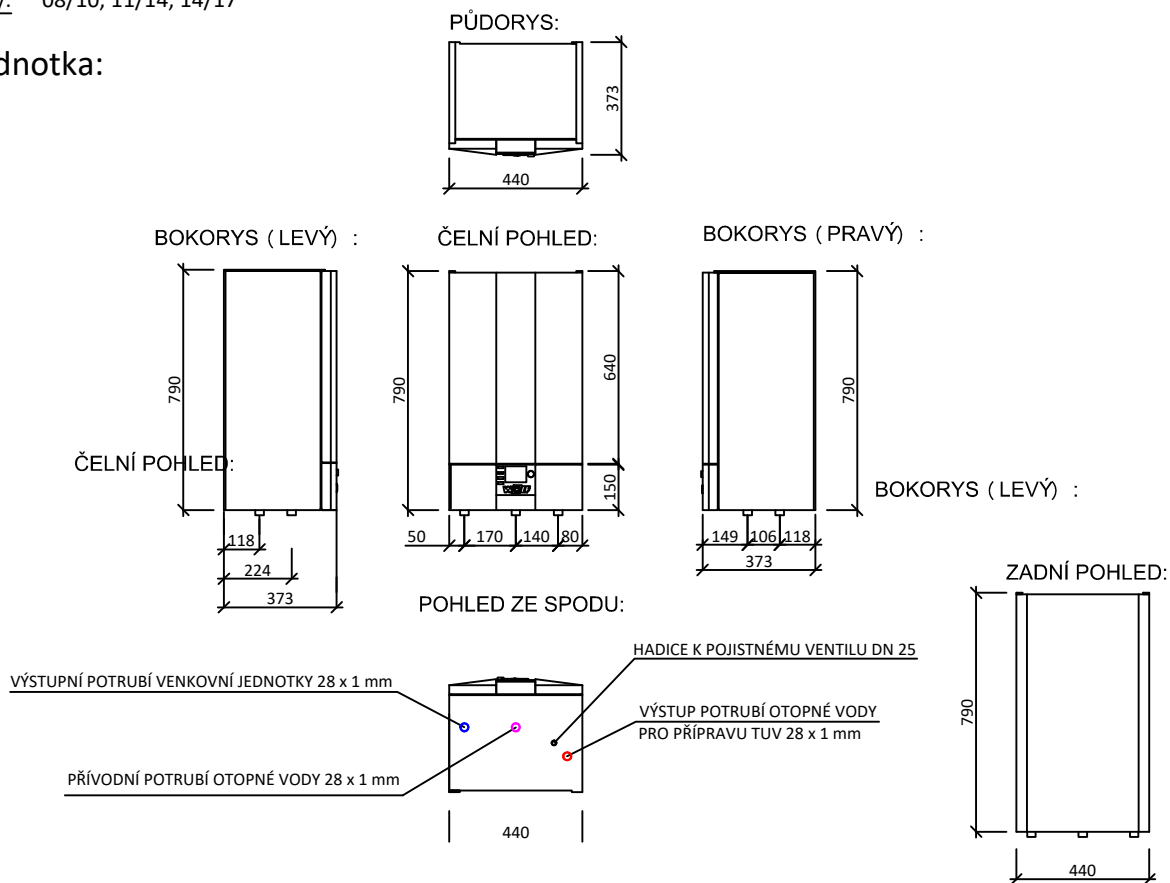

Dispoziční bloky

Tepelné čerpadlo typu MONOBLOK vzduch/voda

Výkonové řady: 08/10, 11/14, 14/17

Vnitřní jednotka:

Venkovní jednotka:

ČELNÍ POHLED:

BOKORYS (LEVÝ) :

PŮDORYS: