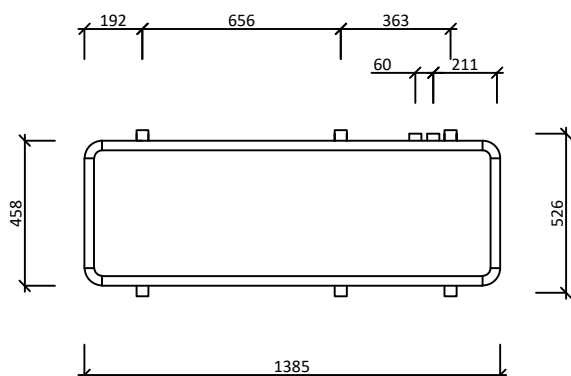

Dispoziční bloky

Tepelné čerpadlo typu MONOBLOK vzduch/voda

Výkonové řady: 08/10, 11/14, 14/17

Vnitřní jednotka:

Venkovní jednotka:

ČELNÍ POHLED:

BOKORYS (LEVÝ) :

PŮDORYS: