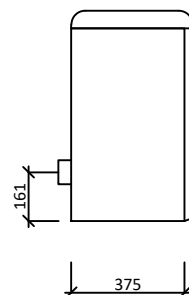

Dispoziční bloky

Tepelné čerpadlo typu MONOBLOK vzduch/voda

Výkonové řady: FHA 05/06, 06/07

Vnitřní jednotka:

Venkovní jednotka:

ČELNÍ POHLED:

BOKORYS (LEVÝ) :

PŮDORYS: