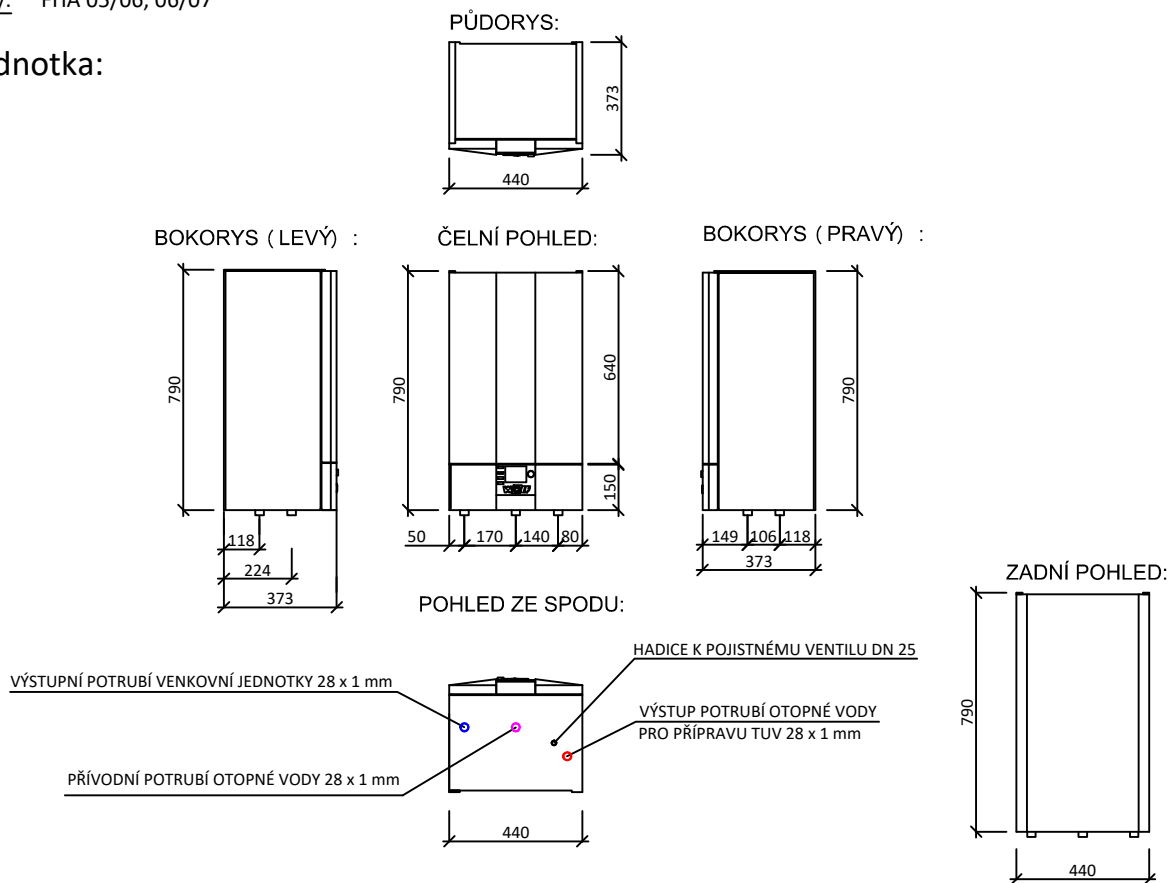

Dispoziční bloky

Tepelné čerpadlo typu MONOBLOK vzduch/voda

Výkonové řady: FHA 05/06, 06/07

Vnitřní jednotka:

Venkovní jednotka:

ČELNÍ POHLED:

BOKORYS (LEVÝ) :

PŮDORYS: