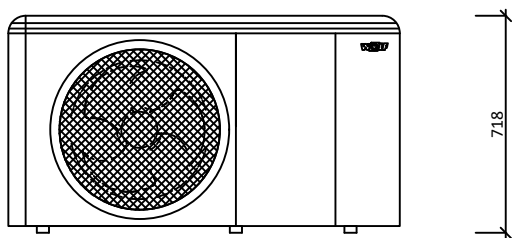

Dispoziční bloky

Tepelné čerpadlo typu MONOBLOK vzduch/voda

Výkonové řady: FHA 05/06, 06/07

Vnitřní jednotka:

Venkovní jednotka:

ČELNÍ POHLED:

BOKORYS (LEVÝ) :

PŮDORYS: