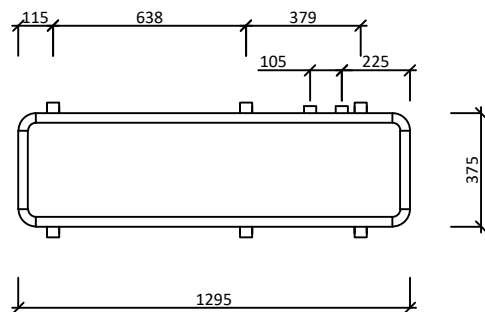

Dispoziční bloky

Tepelné čerpadlo typu MONOBLOK vzduch/voda

Výkonové řady: FHA 05/06, 06/07

Vnitřní jednotka:

Venkovní jednotka:

ČELNÍ POHLED:

BOKORYS (LEVÝ) :

PŮDORYS: