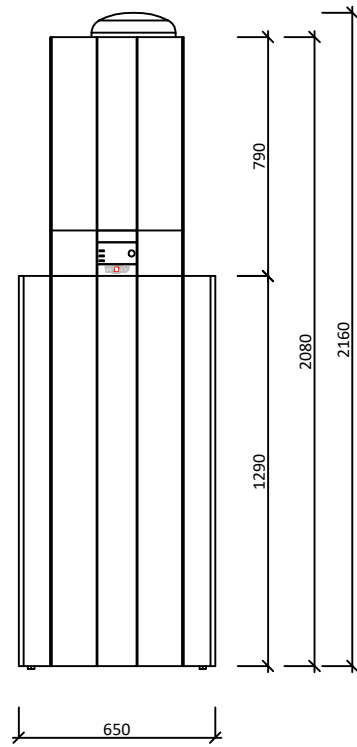

## Dispoziční bloky

FHA centrála 200 bez akumulace  
Výkonové řady: 08/10, 11/14, 14/17

### Vnitřní jednotka:

ČELNÍ POHLED:

ZADNÍ POHLED:

BOKORYS (LEVÝ)

BOKORYS (PRAVÝ)

PŮDORYS

POHLED ZESPODU