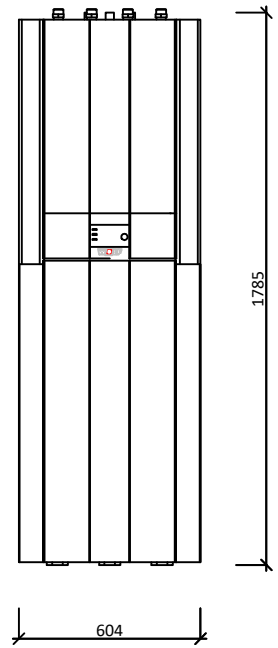

## Dispoziční bloky

FHA centrála 300 bez akumulace  
Výkonové řady: 08/10, 11/14, 14/17

### Vnitřní jednotka:

ČELNÍ POHLED:

ZADNÍ POHLED:

BOKORYS ( LEVÝ )

BOKORYS ( PRAVÝ )

PŮDORYS

POHLED ZESPODU