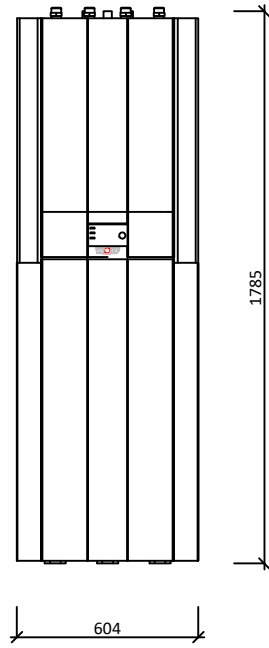

Dispoziční bloky

FHA centrála 300_S50
Výkonové řady: 05/06, 06/07

Vnitřní jednotka:

ČELNÍ POHLED:

ZADNÍ POHLED:

BOKORYS (LEVÝ)

BOKORYS (PRAVÝ)

PŮDORYS

POHLED ZESPODU

Venkovní jednotka:

ČELNÍ POHLED:

BOKORYS (LEVÝ) :

PŮDORYS: