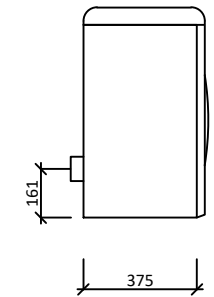

Dispoziční bloky

FHA centrála 300_S50
Výkonové řady: 05/06, 06/07

Vnitřní jednotka:

ČELNÍ POHLED:

ZADNÍ POHLED:

BOKORYS (LEVÝ)

BOKORYS (PRAVÝ)

PŮDORYS

POHLED ZESPODU

Venkovní jednotka:

ČELNÍ POHLED:

BOKORYS (LEVÝ) :

PŮDORYS: