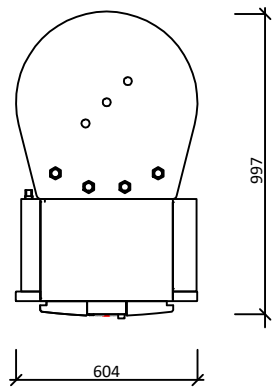

Dispoziční bloky

FHA centrála 300_S50
Výkonové řady: 05/06, 06/07

Vnitřní jednotka:

ČELNÍ POHLED:

ZADNÍ POHLED:

BOKORYS (LEVÝ)

BOKORYS (PRAVÝ)

PŮDORYS

POHLED ZESPODU

Venkovní jednotka:

ČELNÍ POHLED:

BOKORYS (LEVÝ) :

PŮDORYS: