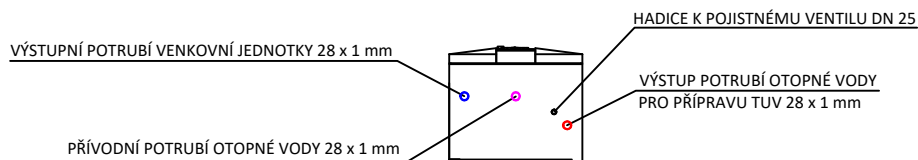

Dispoziční bloky

Tepelné čerpadlo typu MONOBLOK vzduch/voda

Výkonové řady: CHA-16
CHA-20

Vnitřní jednotka:

PŮDORYS:

BOKORYS (LEVÝ) :

ČELNÍ POHLED:

BOKORYS (PRAVÝ) :

POHLED ZE SPODU:

ZADNÍ POHLED:

Venkovní jednotka:

ČELNÍ POHLED: