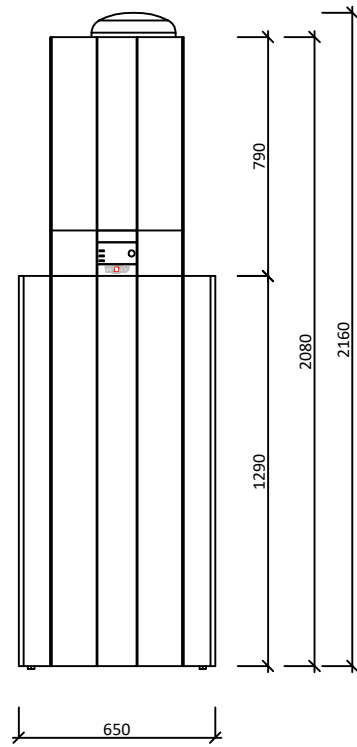

## Dispoziční bloky

FHA centrála 200 bez akumulace  
Výkonové řady: 05/06, 06/07

### Vnitřní jednotka:

ČELNÍ POHLED:

ZADNÍ POHLED:

BOKORYS (LEVÝ)

BOKORYS (PRAVÝ)

PŮDORYS

POHLED ZESPODU