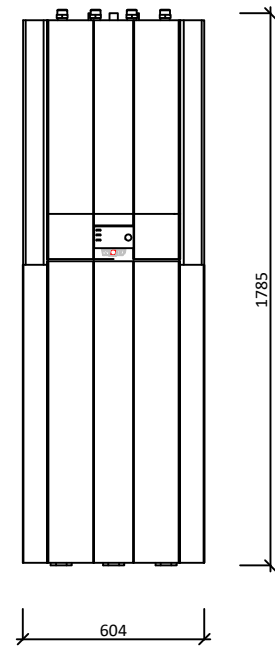

Dispoziční bloky

FHA centrála 300_S50
Výkonové řady: 08/10, 11/14, 14/17

Vnitřní jednotka:

ČELNÍ POHLED:

ZADNÍ POHLED:

BOKORYS (LEVÝ)

BOKORYS (PRAVÝ)

PŮDORYS

POHLED ZESPODU

Venkovní jednotka:

ČELNÍ POHLED:

BOKORYS (LEVÝ) :

PŮDORYS: