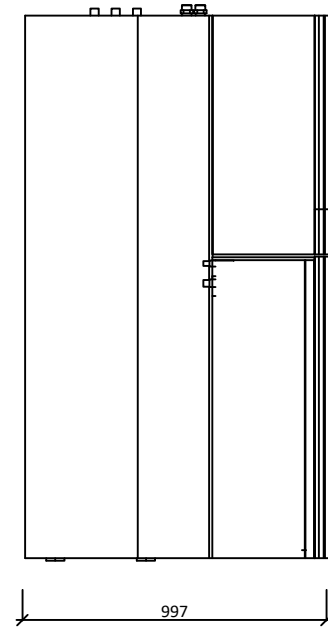

Dispoziční bloky

FHA centrála 300_S50
Výkonové řady: 08/10, 11/14, 14/17

Vnitřní jednotka:

ČELNÍ POHLED:

ZADNÍ POHLED:

BOKORYS (LEVÝ)

BOKORYS (PRAVÝ)

PŮDORYS

POHLED ZESPODU

Venkovní jednotka:

ČELNÍ POHLED:

BOKORYS (LEVÝ) :

PŮDORYS: