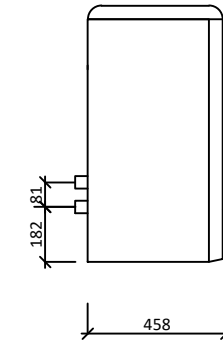

Dispoziční bloky

FHA centrála 300_S50
Výkonové řady: 08/10, 11/14, 14/17

Vnitřní jednotka:

ČELNÍ POHLED:

ZADNÍ POHLED:

BOKORYS (LEVÝ)

BOKORYS (PRAVÝ)

PŮDORYS

POHLED ZESPODU

Venkovní jednotka:

ČELNÍ POHLED:

BOKORYS (LEVÝ) :

PŮDORYS: