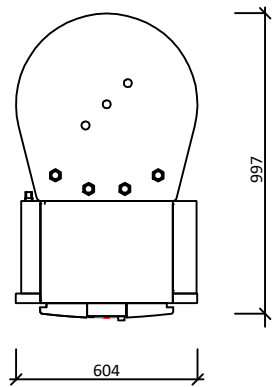

Dispoziční bloky

FHA centrála 300_S50
Výkonové řady: 08/10, 11/14, 14/17

Vnitřní jednotka:

ČELNÍ POHLED:

ZADNÍ POHLED:

BOKORYS (LEVÝ)

BOKORYS (PRAVÝ)

PŮDORYS

POHLED ZESPODU

Venkovní jednotka:

ČELNÍ POHLED:

BOKORYS (LEVÝ) :

PŮDORYS: