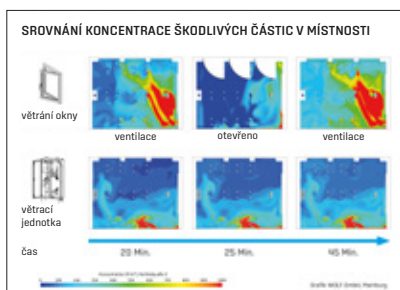

I přes větrání okny může být koncentrace škodlivých látek příliš vysoká. Aktuální studie o COVID-19 si přečtěte zde.

www.wolf.eu/covid-19-studie