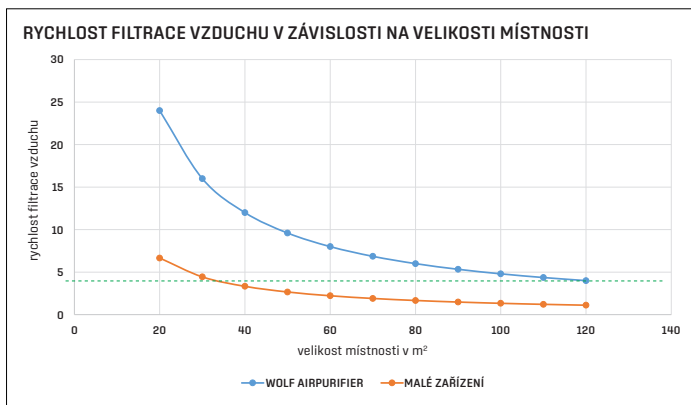

** uvažováno s objemem místnosti 180 m³ (plocha 60 m² a výška 3 m)

PRO VÍCE INFORMACÍ NÁS KONTAKTUJTE

Zde můžete získat další informace, případně si zařízení rovnou objednat:

info@wolfcr.cz
www.czech.wolf.eu/airpurifier

I přes větrání okny může být koncentrace škodlivých látek příliš vysoká. Aktuální studie o COVID-19 si přečtěte zde.

www.wolf.eu/covid-19-studie

WOLF AIRPURIFIER

Průtok vzduchu	m ³ /h	400-1 200
Max. velikost místnosti*** při 6-násobné filtraci vzduchu / h	m ²	80
Max. velikost místnosti*** při 5-násobné filtraci vzduchu / h	m ²	96
Max. velikost místnosti*** při 4-násobné filtraci vzduchu / h	m ²	120
Rozměry ŠxHxV	mm	712 x 508 x 2.354
Hmotnost	kg	195
Hladina akustického tlaku*	dB[A]	28-42
Maximální spotřeba energie	kW	0,275