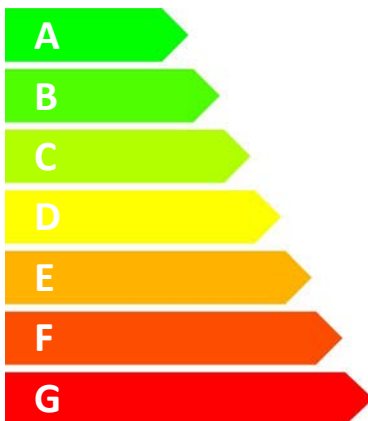

ENERG

енергия · ενεργεια

Wolf GmbH

SEW-1-400

88 W

375 L

2015

811/2013