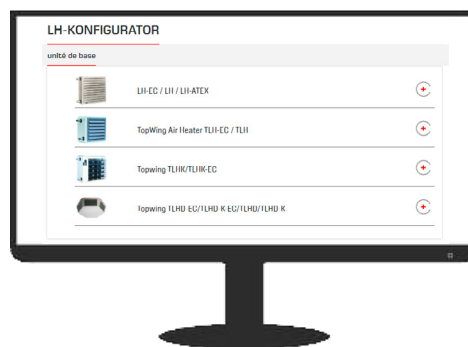

LH-configurator

Vind uw juiste luchtverhitter in slechts 2 minuten

- Configuratie op basis van enkele parameters.
- Eenvoudige selectie van accessoires en bediening.
- Download uw configuratie en sla hem op.
- Resultaat exporteerbaar in UGS- en Word-formaat.
- Compatibel met smartphone en tablet voor gebruik op locatie.

www.wolf.eu/nl-nl/lh-configurator