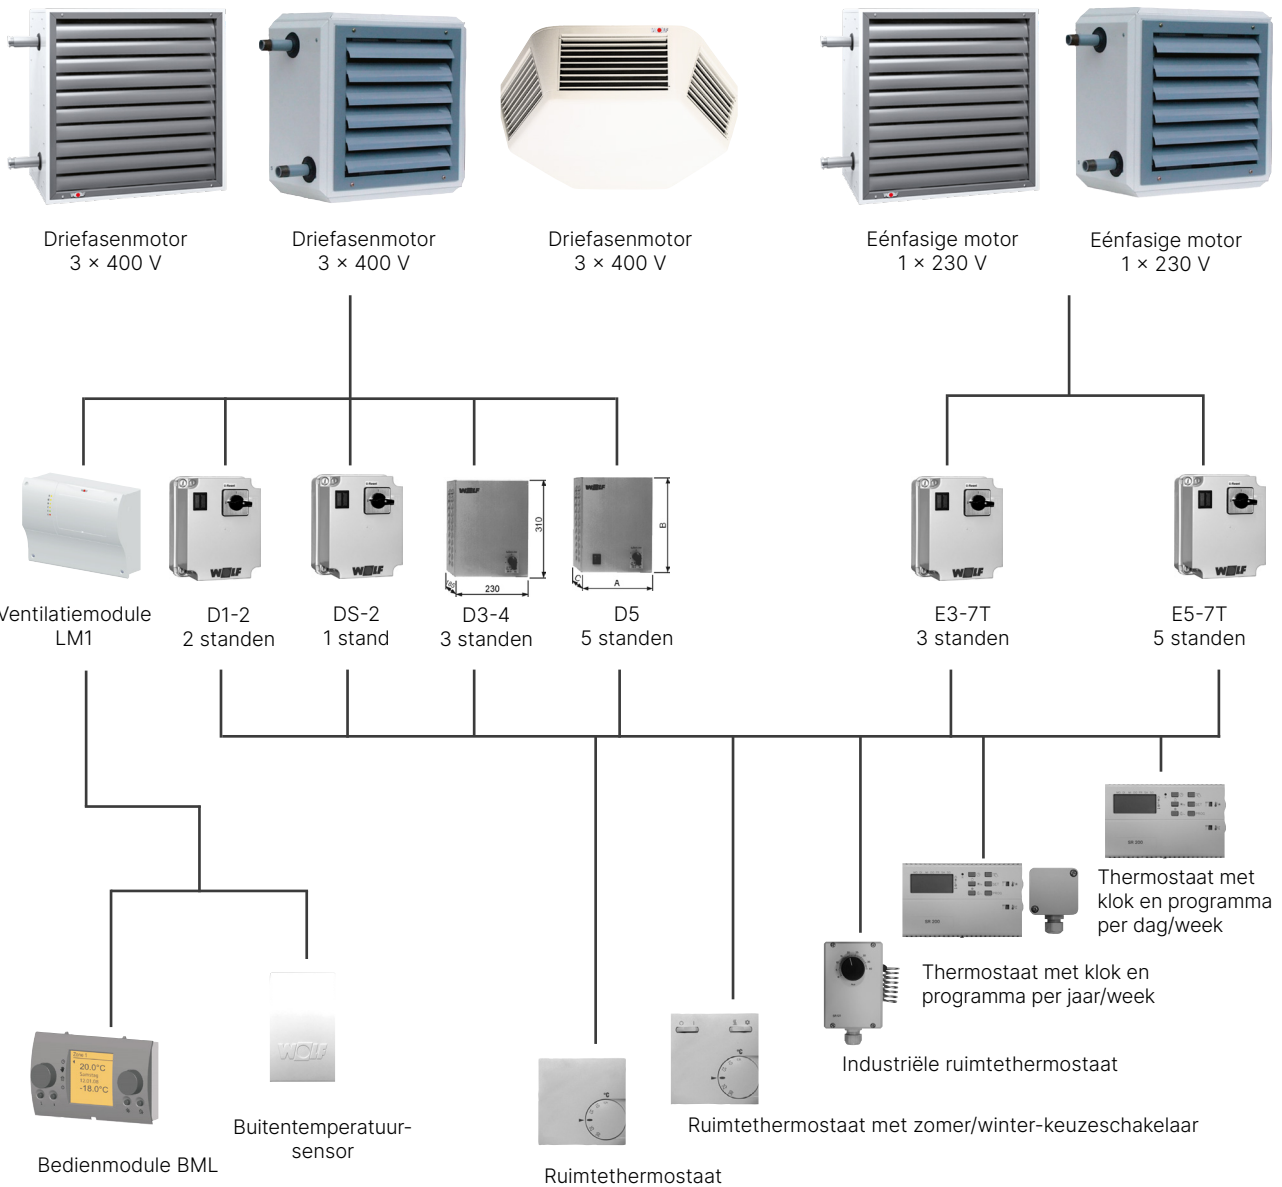

Regeltechniek

Programmeer uw luchtverhitters met een traploze snelheidsregelaar voor een 230 V EC-motor, gekoppeld aan een thermostaat.

Regelingen

Overzicht van schakel- en besturingseenheden

Traploze snelheidsregeling
EC-ventilator 230 V

Traploze snelheidsregeling
EC-ventilator 230 V

Traploze snelheidsregeling
EC-ventilator 230 V

Regeltechniek

Programmeer uw luchtverhitters met snelheidsregelaars van 1 tot 5 standen voor 3×400 V AC-motoren. Voor 230 V AC-motoren gelden snelheidsregelaars van 3 tot 5 standen. Te koppelen aan diverse typen thermostaten.

Regelingen

Overzicht van schakel- en besturingseenheden

Plafondventilator

LD-15

De LD-15 zorgt voor energiebesparing door de circulatie van warme lucht in de winter, en van koude lucht in de zomer. Laag in energieverbruik, lange levensduur, hoge bedrijfszekerheid en een stille werking.

Plafondventilator LD-15

- Plafondinstallatie.
- In de kleur verkeerswit, RAL 9016.
- Diameter van 142 cm.
- Hoogte van 69 cm.
- Beschermingsklasse IP20.
- Motor: 230 V/50 Hz.
- Regelingsmogelijkheden:
 - ✓ Regelaar met twee temperatuursensoren.
 - ✓ Traploze regeling.
 - ✓ Besturing mogelijk met de BML + LM1 of LM2.