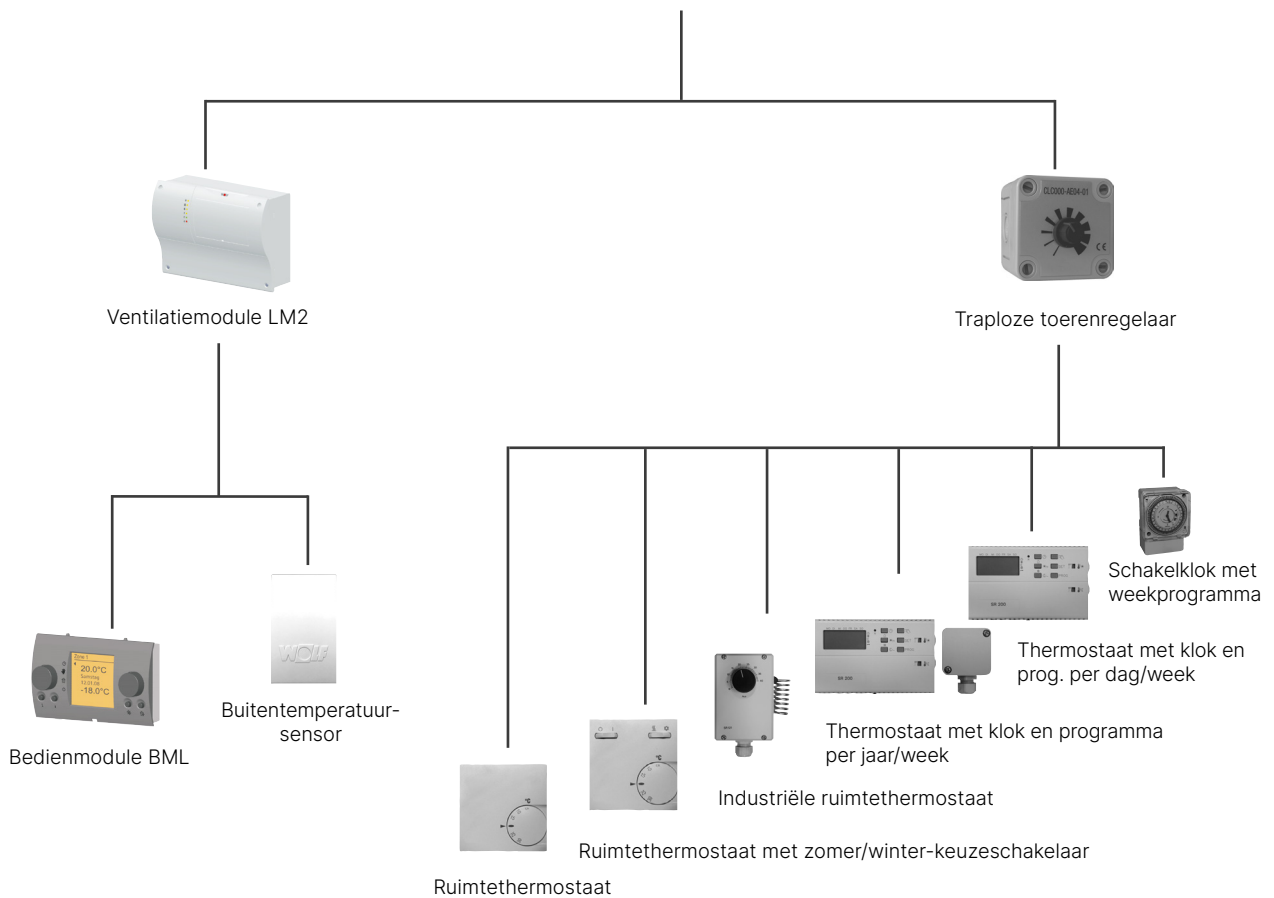

Regeltechniek

Programmeer uw luchtverhitters met een traploze snelheidsregelaar voor een 230 V EC-motor, gekoppeld aan een thermostaat.

Regelingen

Overzicht van schakel- en besturingseenheden

Traploze snelheidsregeling
EC-ventilator 230 V

Traploze snelheidsregeling
EC-ventilator 230 V

Traploze snelheidsregeling
EC-ventilator 230 V

Regeltechniek

Programmeer uw luchtverhitters met snelheidsregelaars van 1 tot 5 standen voor 3×400 V AC-motoren. Voor 230 V AC-motoren gelden snelheidsregelaars van 3 tot 5 standen. Te koppelen aan diverse typen thermostaten.

Regelingen

Overzicht van schakel- en besturingseenheden

Plafondventilator

LD-15

De LD-15 zorgt voor energiebesparing door de circulatie van warme lucht in de winter, en van koude lucht in de zomer. Laag in energieverbruik, lange levensduur, hoge bedrijfszekerheid en een stille werking.