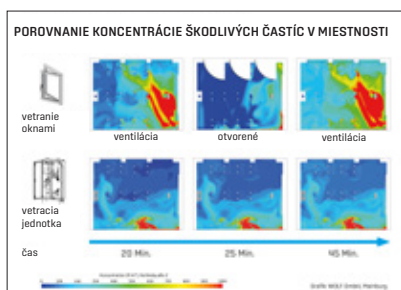

Aj napriek vetraniu oknami môže byť koncentrácia škodlivých látok príliš vysoká. Aktuálne štúdie o COVID-19 si prečítajte tu.

bit.ly/covid19_studia