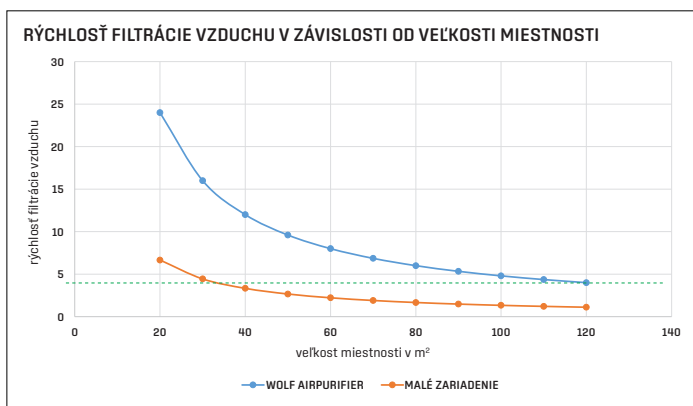

Aj napriek vetraniu oknami môže byť koncentrácia škodlivých látok príliš vysoká. Aktuálne štúdie o COVID-19 si prečítajte tu.

bit.ly/covid19_studia

WOLF AIRPURIFIER

Prietok vzduchu	m ³ /h	400-1 200
Max. veľkosť miestnosti*** pri 6-násobnej filtrácii vzduchu/h	m ²	80
Max. veľkosť miestnosti*** pri 5-násobnej filtrácii vzduchu/h	m ²	96
Max. veľkosť miestnosti*** pri 4-násobnej filtrácii vzduchu/h	m ²	120
Rozmery ŠxHxV	mm	712 x 508 x 2.354
Hmotnosť	kg	195
Hladina akustického tlaku*	dB[A]	28-42
Maximálna spotreba energie	kW	0,275
Číslo položky	-	
Cena bez DPH	€	xxx