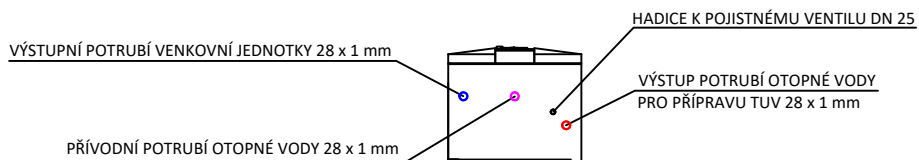

Dispoziční bloky

Tepelné čerpadlo typu MONOBLOK vzduch/voda

Výkonové řady: FHA 05/06, 06/07

Vnitřní jednotka:

PŮDORYS:

BOKORYS (LEVÝ) :

ČELNÍ POHLED:

BOKORYS (PRAVÝ) :

POHLED ZE SPODU:

ZADNÍ POHLED:

Venkovní jednotka:

ČELNÍ POHLED: