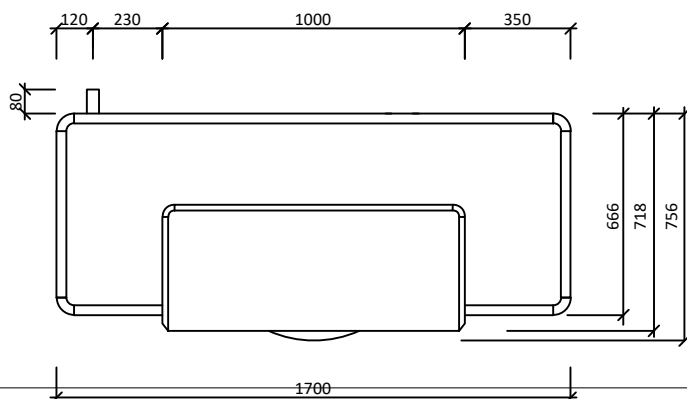

Dispoziční bloky

Tepelné čerpadlo typu MONOBLOK vzduch/voda

Výkonové řady: CHA-16
CHA-20

Vnitřní jednotka:

Venkovní jednotka:

ČELNÍ POHLED:

BOKORYS (LEVÝ) :

PŮDORYS: