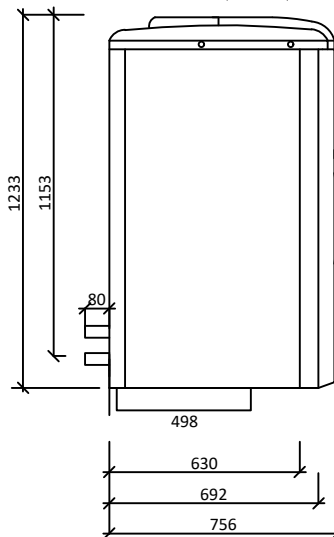

Dispoziční bloky

Tepelné čerpadlo typu MONOBLOK vzduch/voda

Výkonové řady: CHA-16
CHA-20

Vnitřní jednotka:

Venkovní jednotka:

ČELNÍ POHLED:

BOKORYS (LEVÝ) :

PŮDORYS: