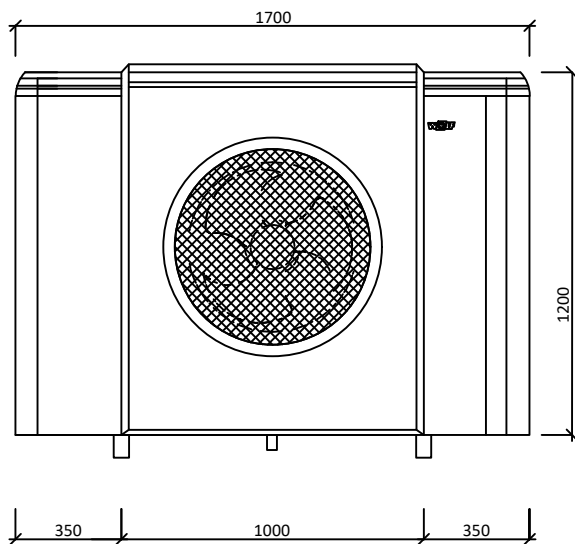

Dispoziční bloky

Tepelné čerpadlo typu MONOBLOK vzduch/voda

Výkonové řady: CHA-16
CHA-20

Vnitřní jednotka:

Venkovní jednotka:

ČELNÍ POHLED:

BOKORYS (LEVÝ) :

PŮDORYS: