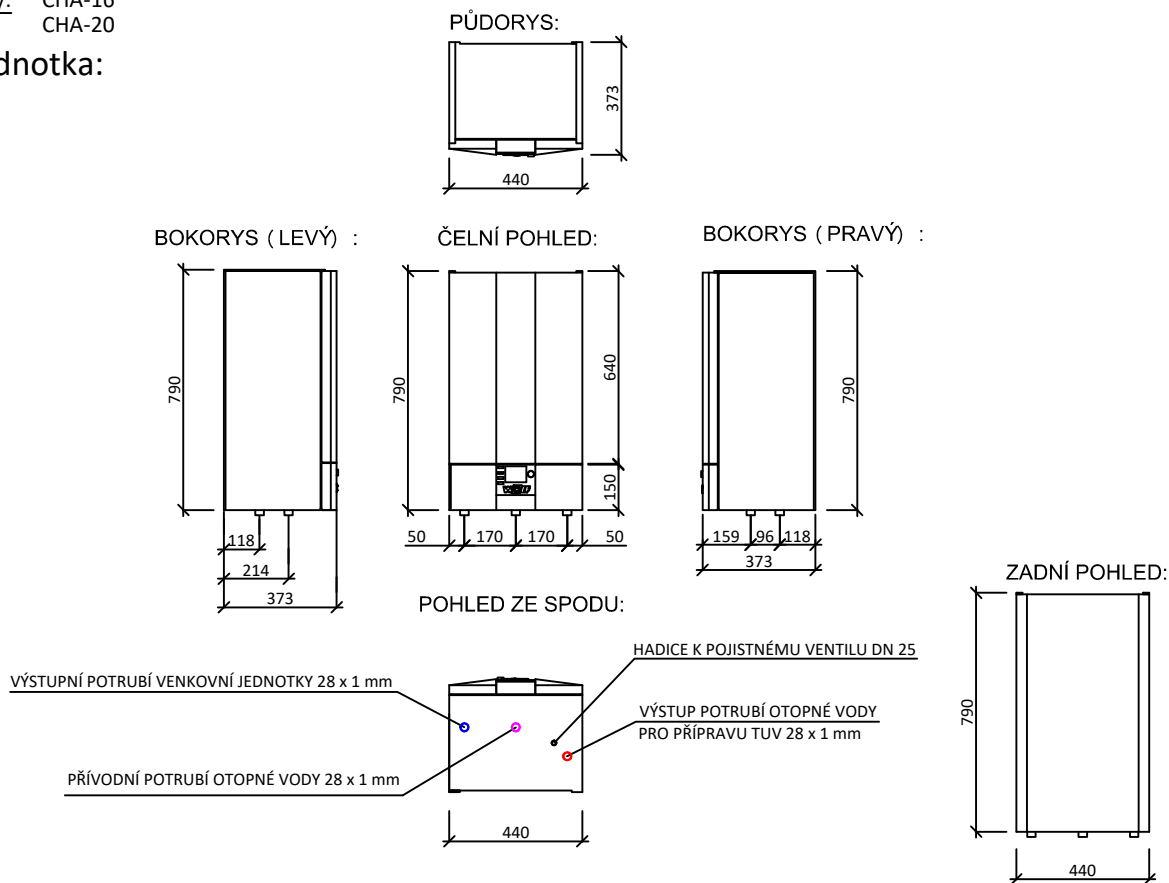

Dispoziční bloky

Tepelné čerpadlo typu MONOBLOK vzduch/voda

Výkonové řady: CHA-16
CHA-20

Vnitřní jednotka:

Venkovní jednotka:

ČELNÍ POHLED:

BOKORYS (LEVÝ) :

PŮDORYS: