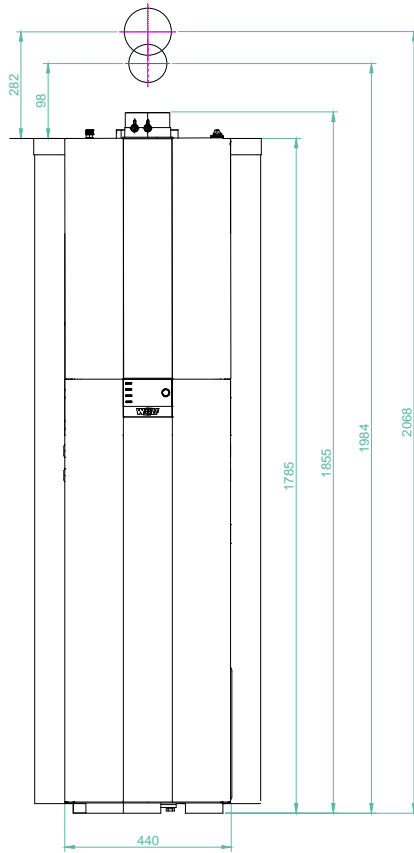

SOLÁRNÍ KONDENZAČNÍ KOTEL SE SOLÁRNÍM OHŘÍVAČEM VODY CSZ-2 14/300R; 20/300R; 24/300R

POHLED Z ČELA

POHLED Z BOKU

POHLED SHORA