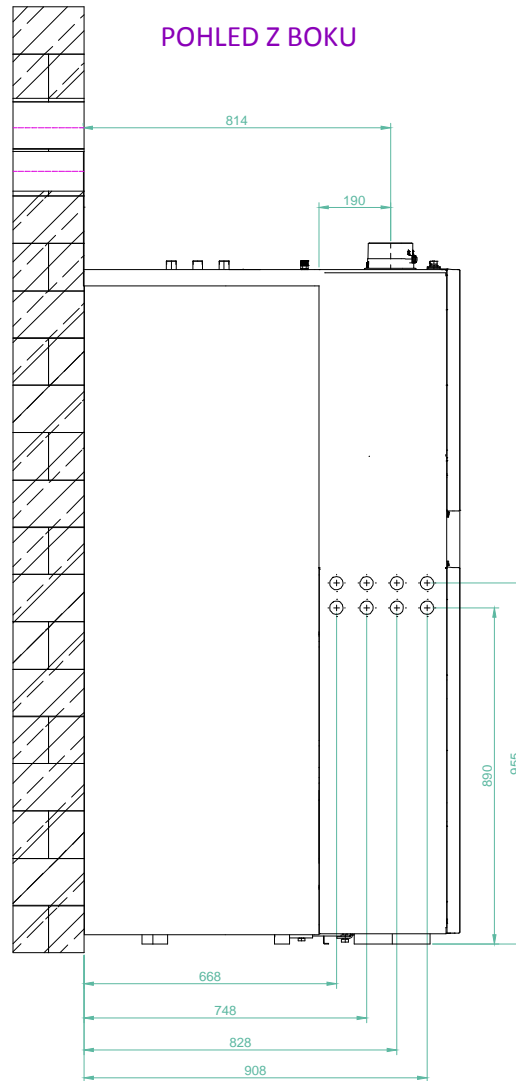

SOLÁRNÍ KONDENZAČNÍ KOTEL SE SOLÁRNÍM OHŘÍVAČEM VODY CSZ-2 14/300R; 20/300R; 24/300R

POHLED Z ČELA

POHLED Z BOKU

POHLED SHORA