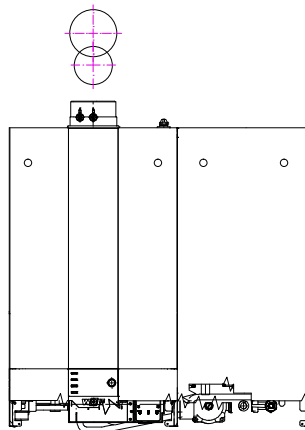

NÁSTĚNNÝ KONDENZAČNÍ KOTEL CGW-2

14/100L; 20/120L; 24/140L

POHLED Z BOKU

POHLED Z ČELA

POHLED ZDOLA