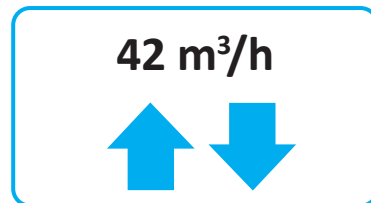

FWL-PushPull-45 mit RH Sensor int., FWL-PushPull-45 RC mit RH Sensor int.

ENERGIA · ЕНЕРГИЯ · ΕΝΕΡΓΕΙΑ · ENERGIJA · ENERGY · ENERGIE · ENERGI
2016 1254/2014

7100919

0189.0014.0200