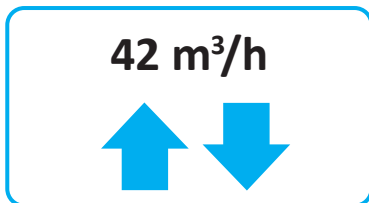

ENERG Y IJA
енергия · ενεργεια IE IA

Wolf GmbH

FWL-PushPull-45, FWL-PushPull-45 RC