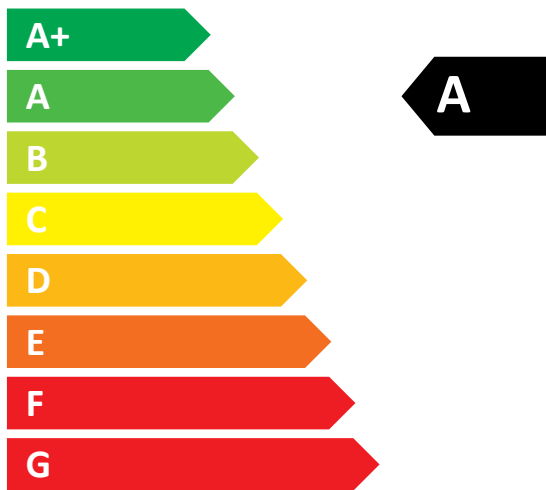

ENERG Y IJA
енергия · ενεργεια IE IA

Wolf GmbH

FWL-PushPull-45, FWL-PushPull-45 RC

ENERGIA · ЕНЕРГИЯ · ΕΝΕΡΓΕΙΑ · ENERGIJA · ENERGY · ENERGIE · ENERGI
2016 1254/2014

ENERG Y IJA
енергия · ενεργεια IE IA

Wolf GmbH

FWL-PushPull-45 mit RH Sensor int., FWL-PushPull-45 RC mit RH Sensor int.

ENERGIA · ЕНЕРГИЯ · ΕΝΕΡΓΕΙΑ · ENERGIJA · ENERGY · ENERGIE · ENERGI
2016 1254/2014

7100919

0189.0014.0200