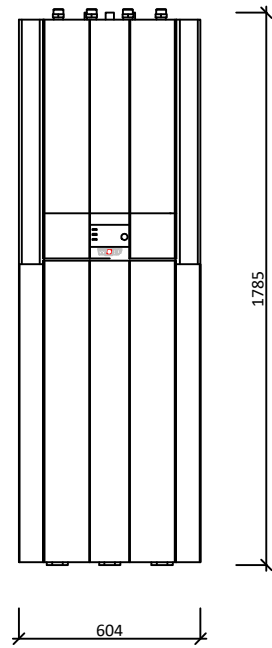

## Dispoziční bloky

FHA centrála 300 bez akumulace  
Výkonové řady: 05/06, 06/07

### Vnitřní jednotka:

ČELNÍ POHLED:

ZADNÍ POHLED:

BOKORYS ( LEVÝ )

BOKORYS ( PRAVÝ )

PŮDORYS

POHLED ZESPODU