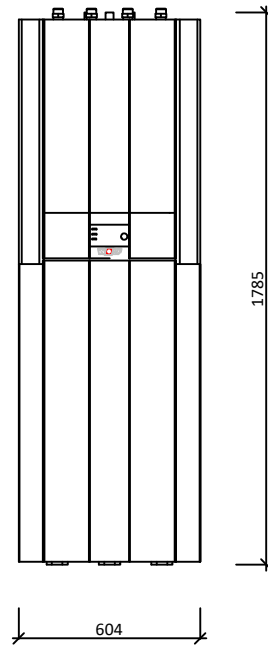

## Dispoziční bloky

FHA centrála 300\_R50  
Výkonové řady: 08/10, 11/14, 14/17

### Vnitřní jednotka:

ČELNÍ POHLED:

ZADNÍ POHLED:

BOKORYS ( LEVÝ )

BOKORYS ( PRAVÝ )

PŮDORYS

POHLED ZESPODU