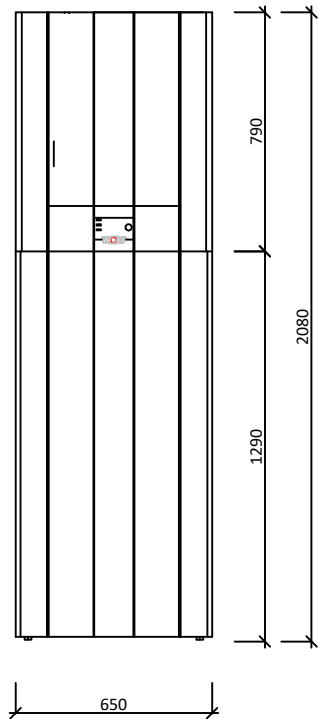

## Dispoziční bloky

FHA centrála 200\_R35 do série  
Výkonové řady: 08/10, 11/14, 14/17

### Vnitřní jednotka:

ČELNÍ POHLED:

ZADNÍ POHLED:

BOKORYS ( LEVÝ )

BOKORYS ( PRAVÝ )

PŮDORYS

POHLED ZESPODU